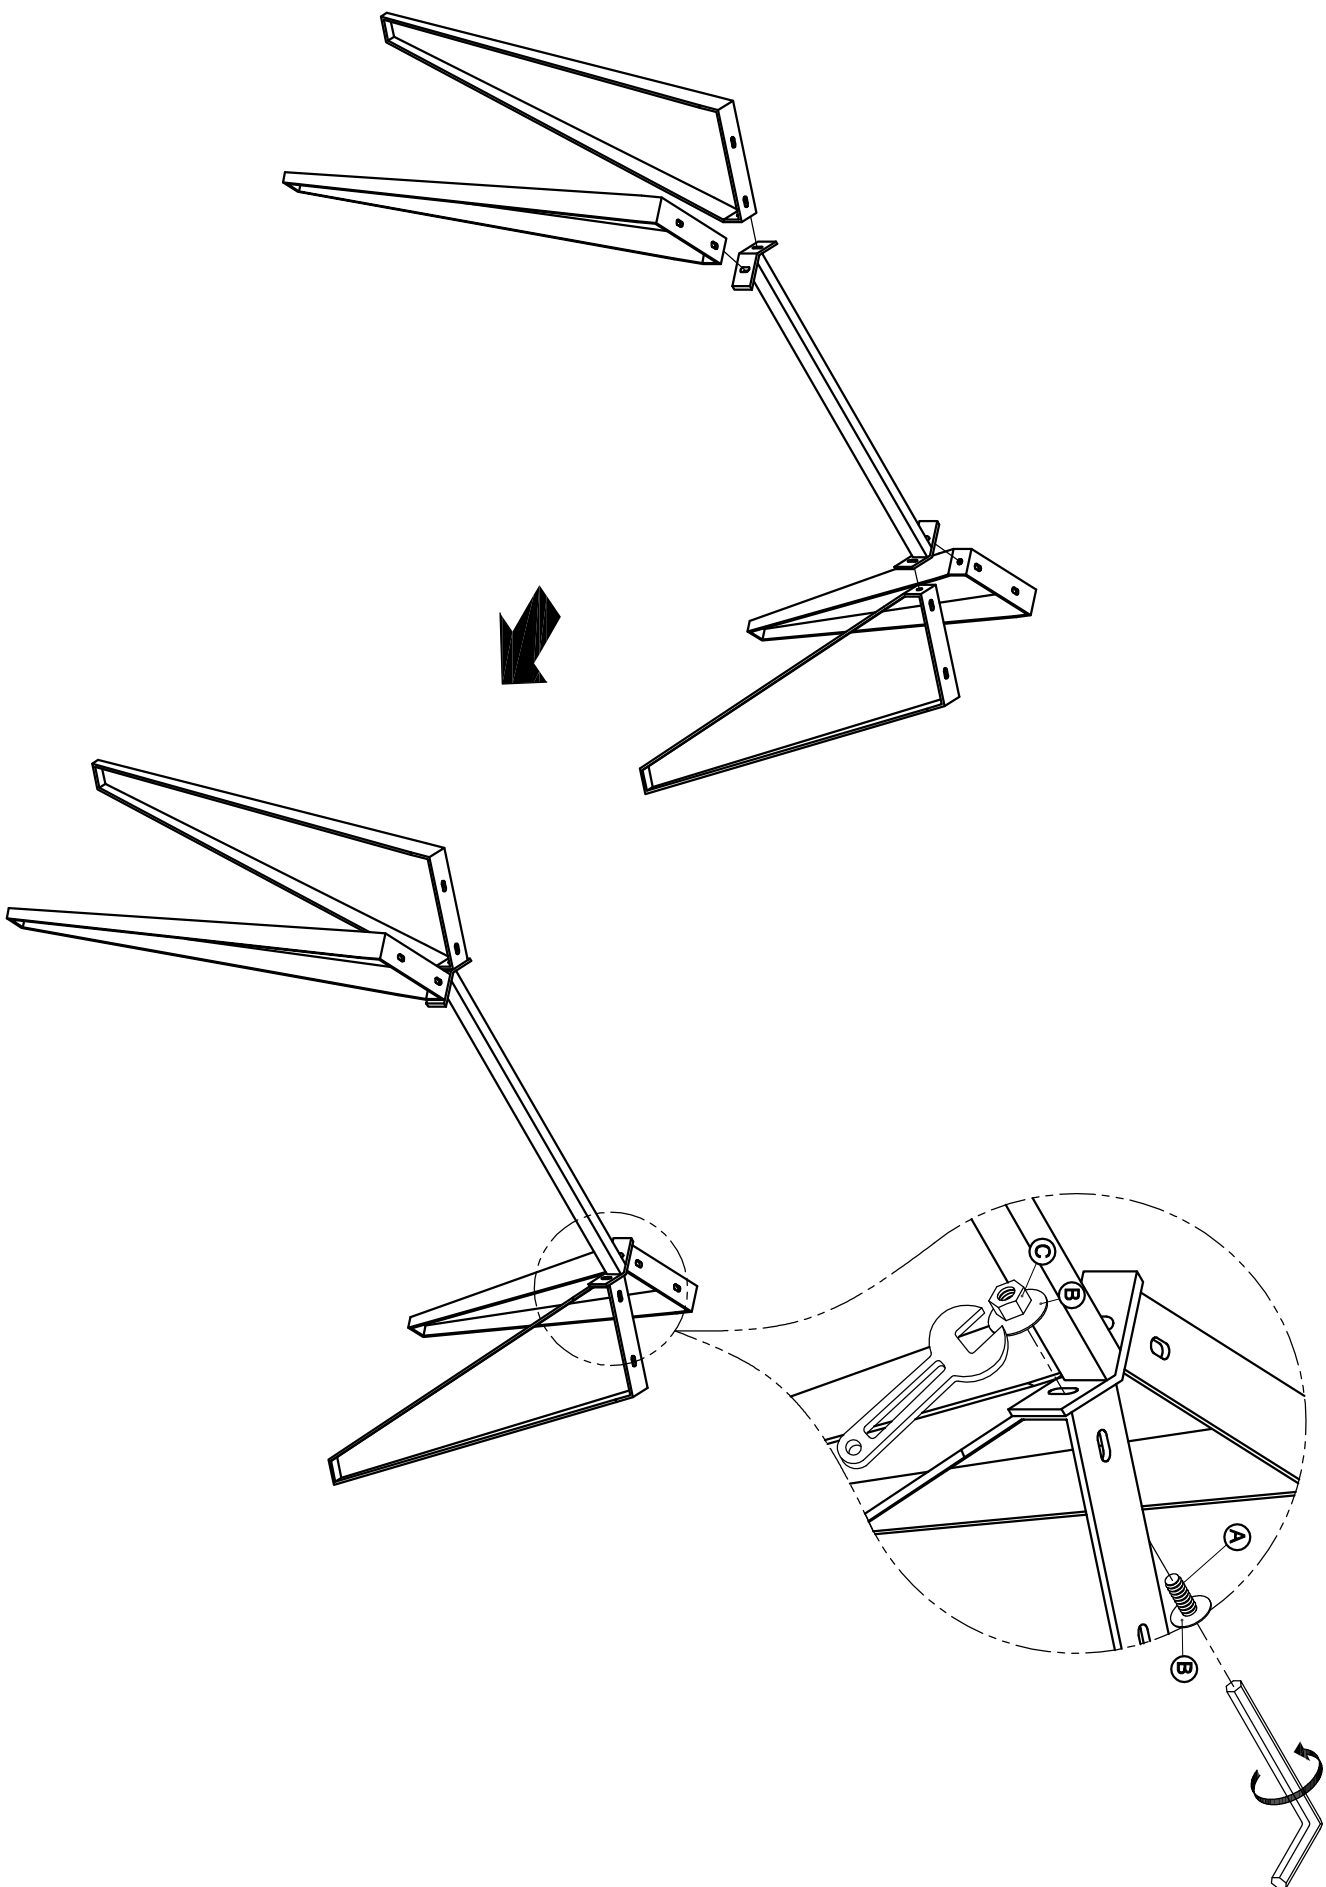

ASSEMBLE INSTRUCTION FOR SHADOW COLLECTION

CONSOLE TABLE

SIZE : 1500 (W) x 450 (D) x 760 (H)

HARDWARE

④ x 12
(M8 x 20)

③ x 16
WASHER (10x20)

② x 4
(NUT M8)

TOOL

WRENCH 18

ALLEN KEY 5/16MM

STEP 1

STEP 2