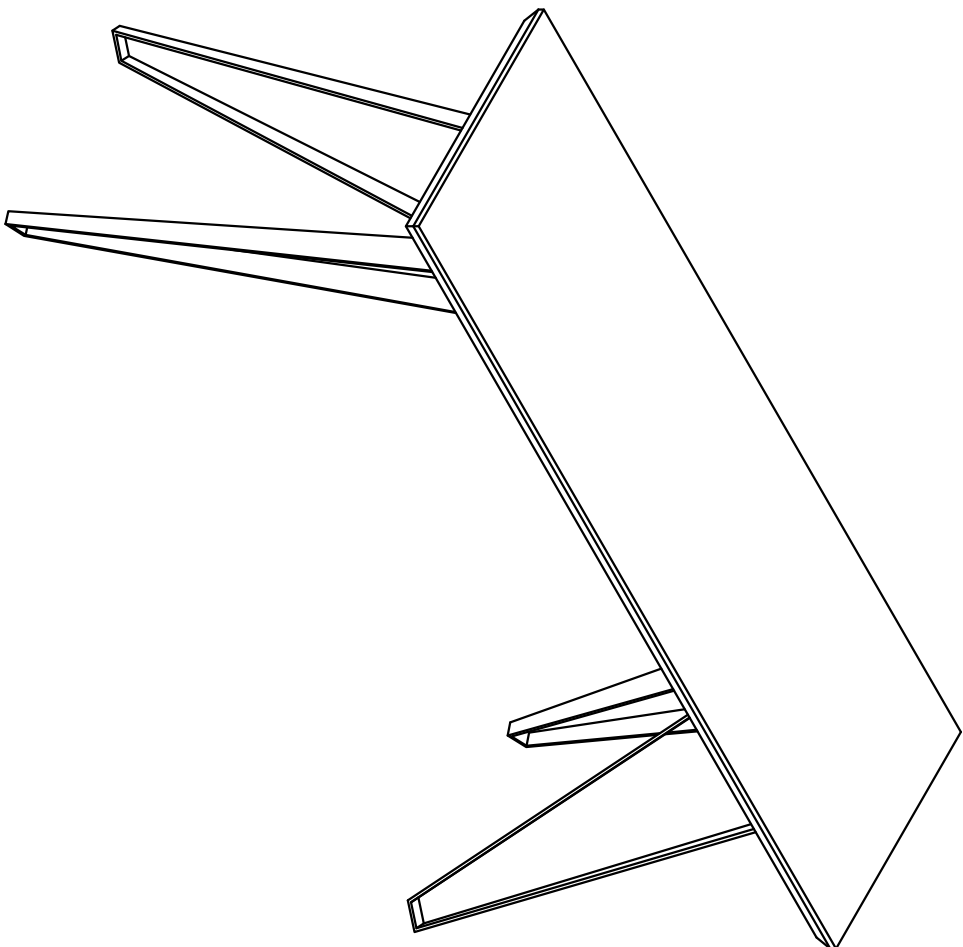

ASSEMBLE INSTRUCTION FOR SHADOW COLLECTION

CONSOLE TABLE

SIZE : 1500 (W) x 450 (D) x 760 (H)

HARDWARE

④ x 12
(M8 x 20)

③ x 16
WASHER (10x20)

② x 4
(NUT M8)

TOOL

WRENCH 18

ALLEN KEY 5/16MM

STEP 1

STEP 2