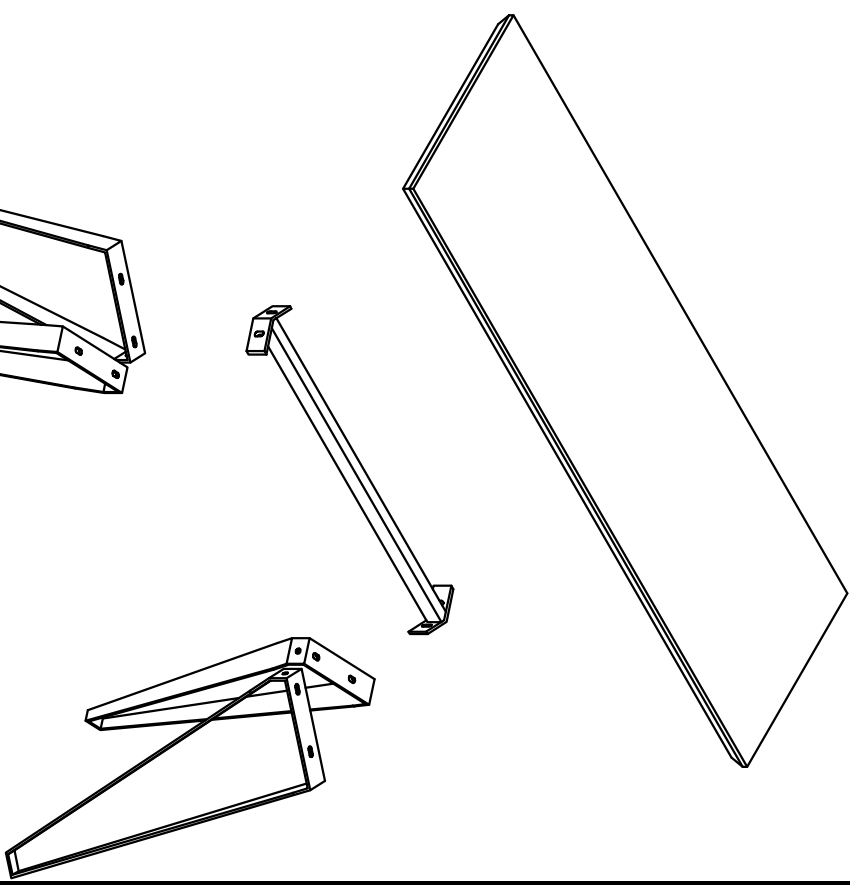

ASSEMBLE INSTRUCTION FOR SHADOW COLLECTION

CONSOLE TABLE

SIZE : 1500 (W) x 450 (D) x 760 (H)

HARDWARE

④ x 12
(M8 x 20)

③ x 16
WASHER (10x20)

② x 4
(NUT M8)

TOOL

WRENCH 18

ALLEN KEY 5/16MM

STEP 1

STEP 2